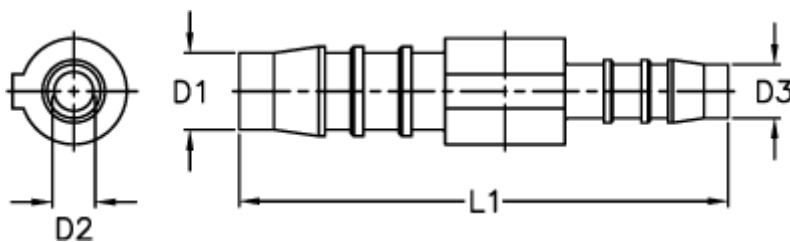

Article number: 027518910008

Description: Norma hose coupling GRS 10 - 8

Measures

D1 = 10

D2 = 8

D3 = 8

L1 = 60.5